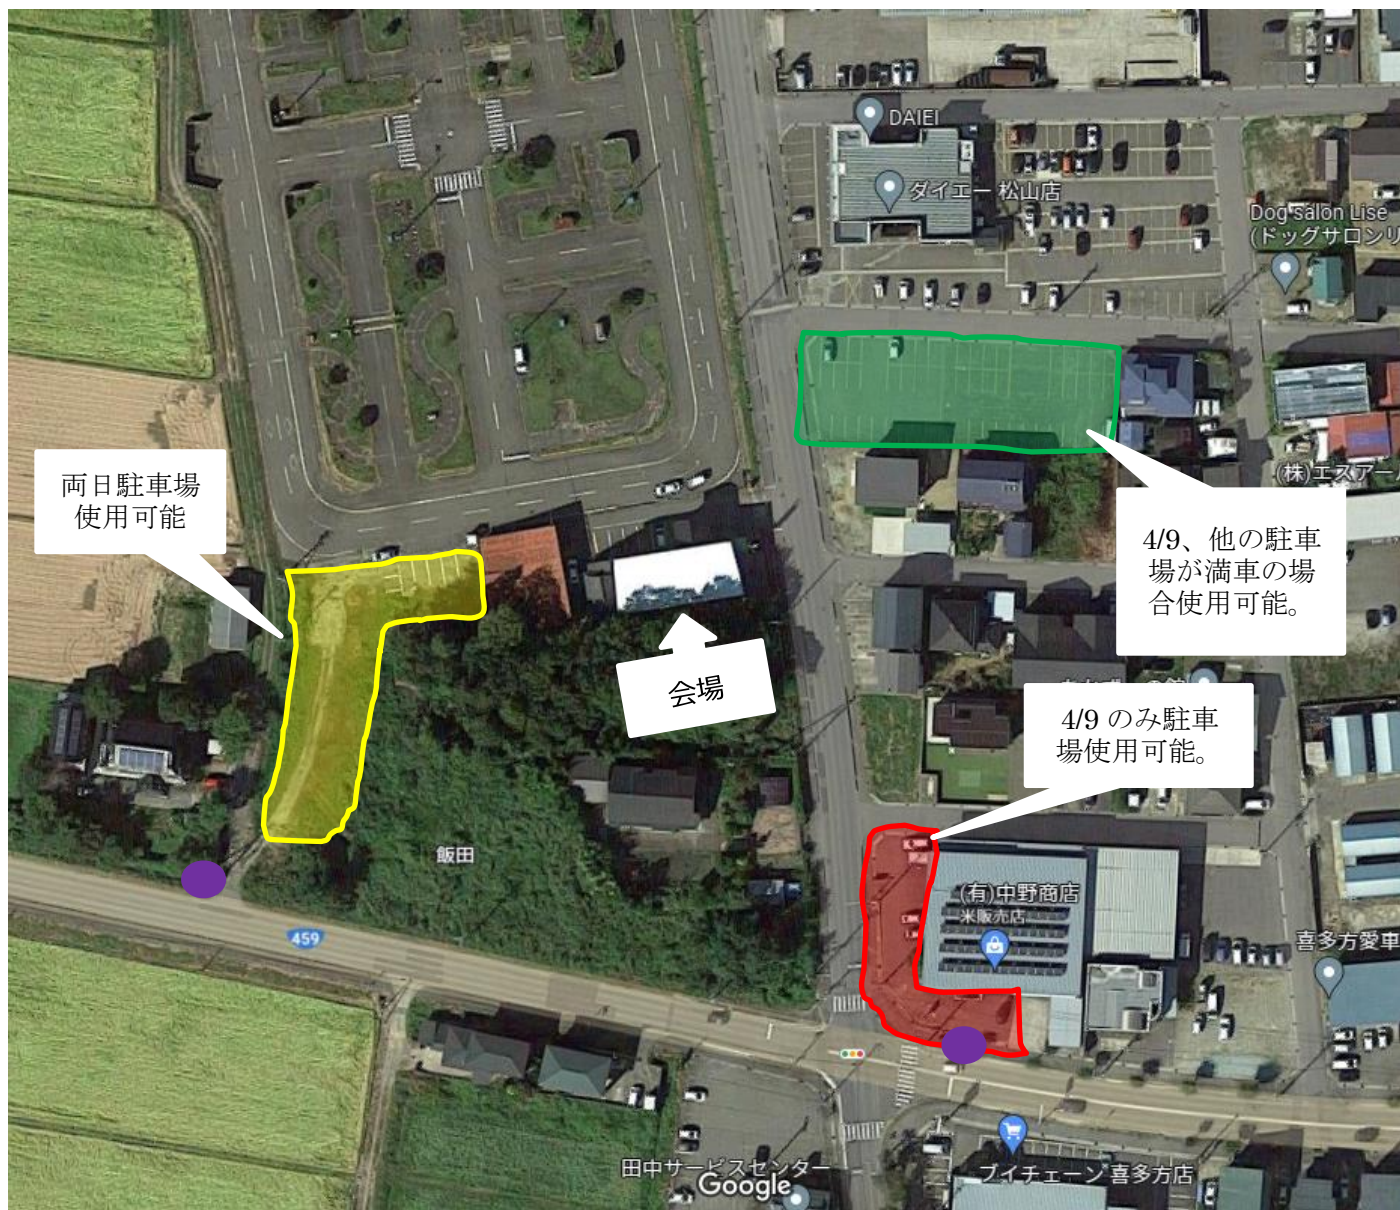

参加者駐車場箇所

会場住所：喜多方市松山町大飯坂字切添 2413

● 駐車場看板設置予定箇所