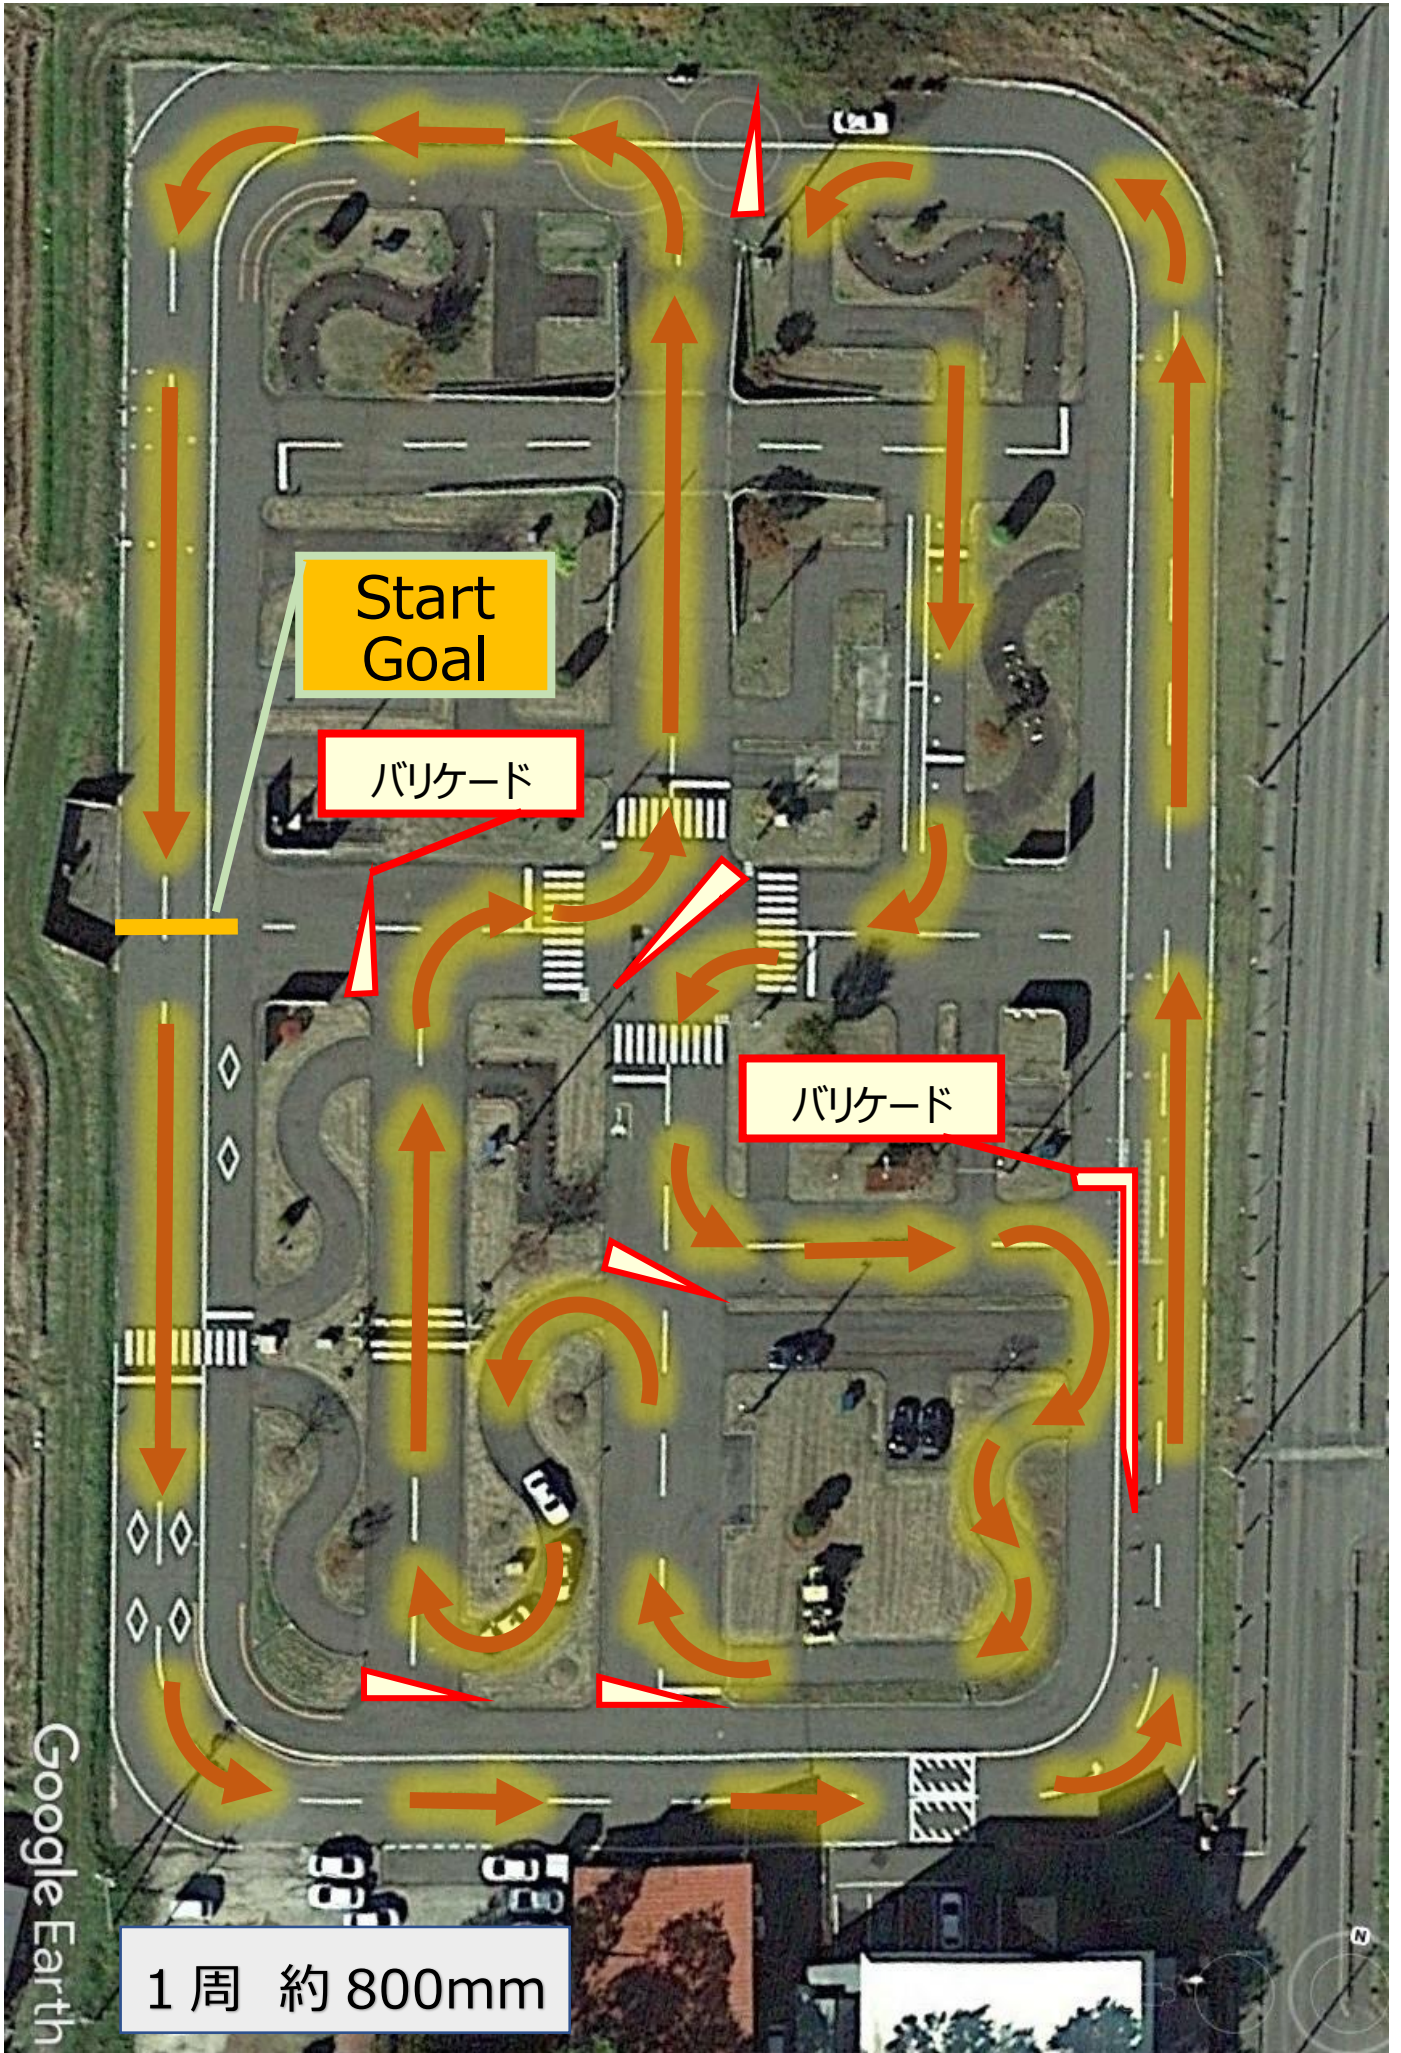

セミナーエリア

試乗会
順路

試乗車
乗降地点

Start
Goal

バリケード

バリケード

1周 約 800mm

Google Earth